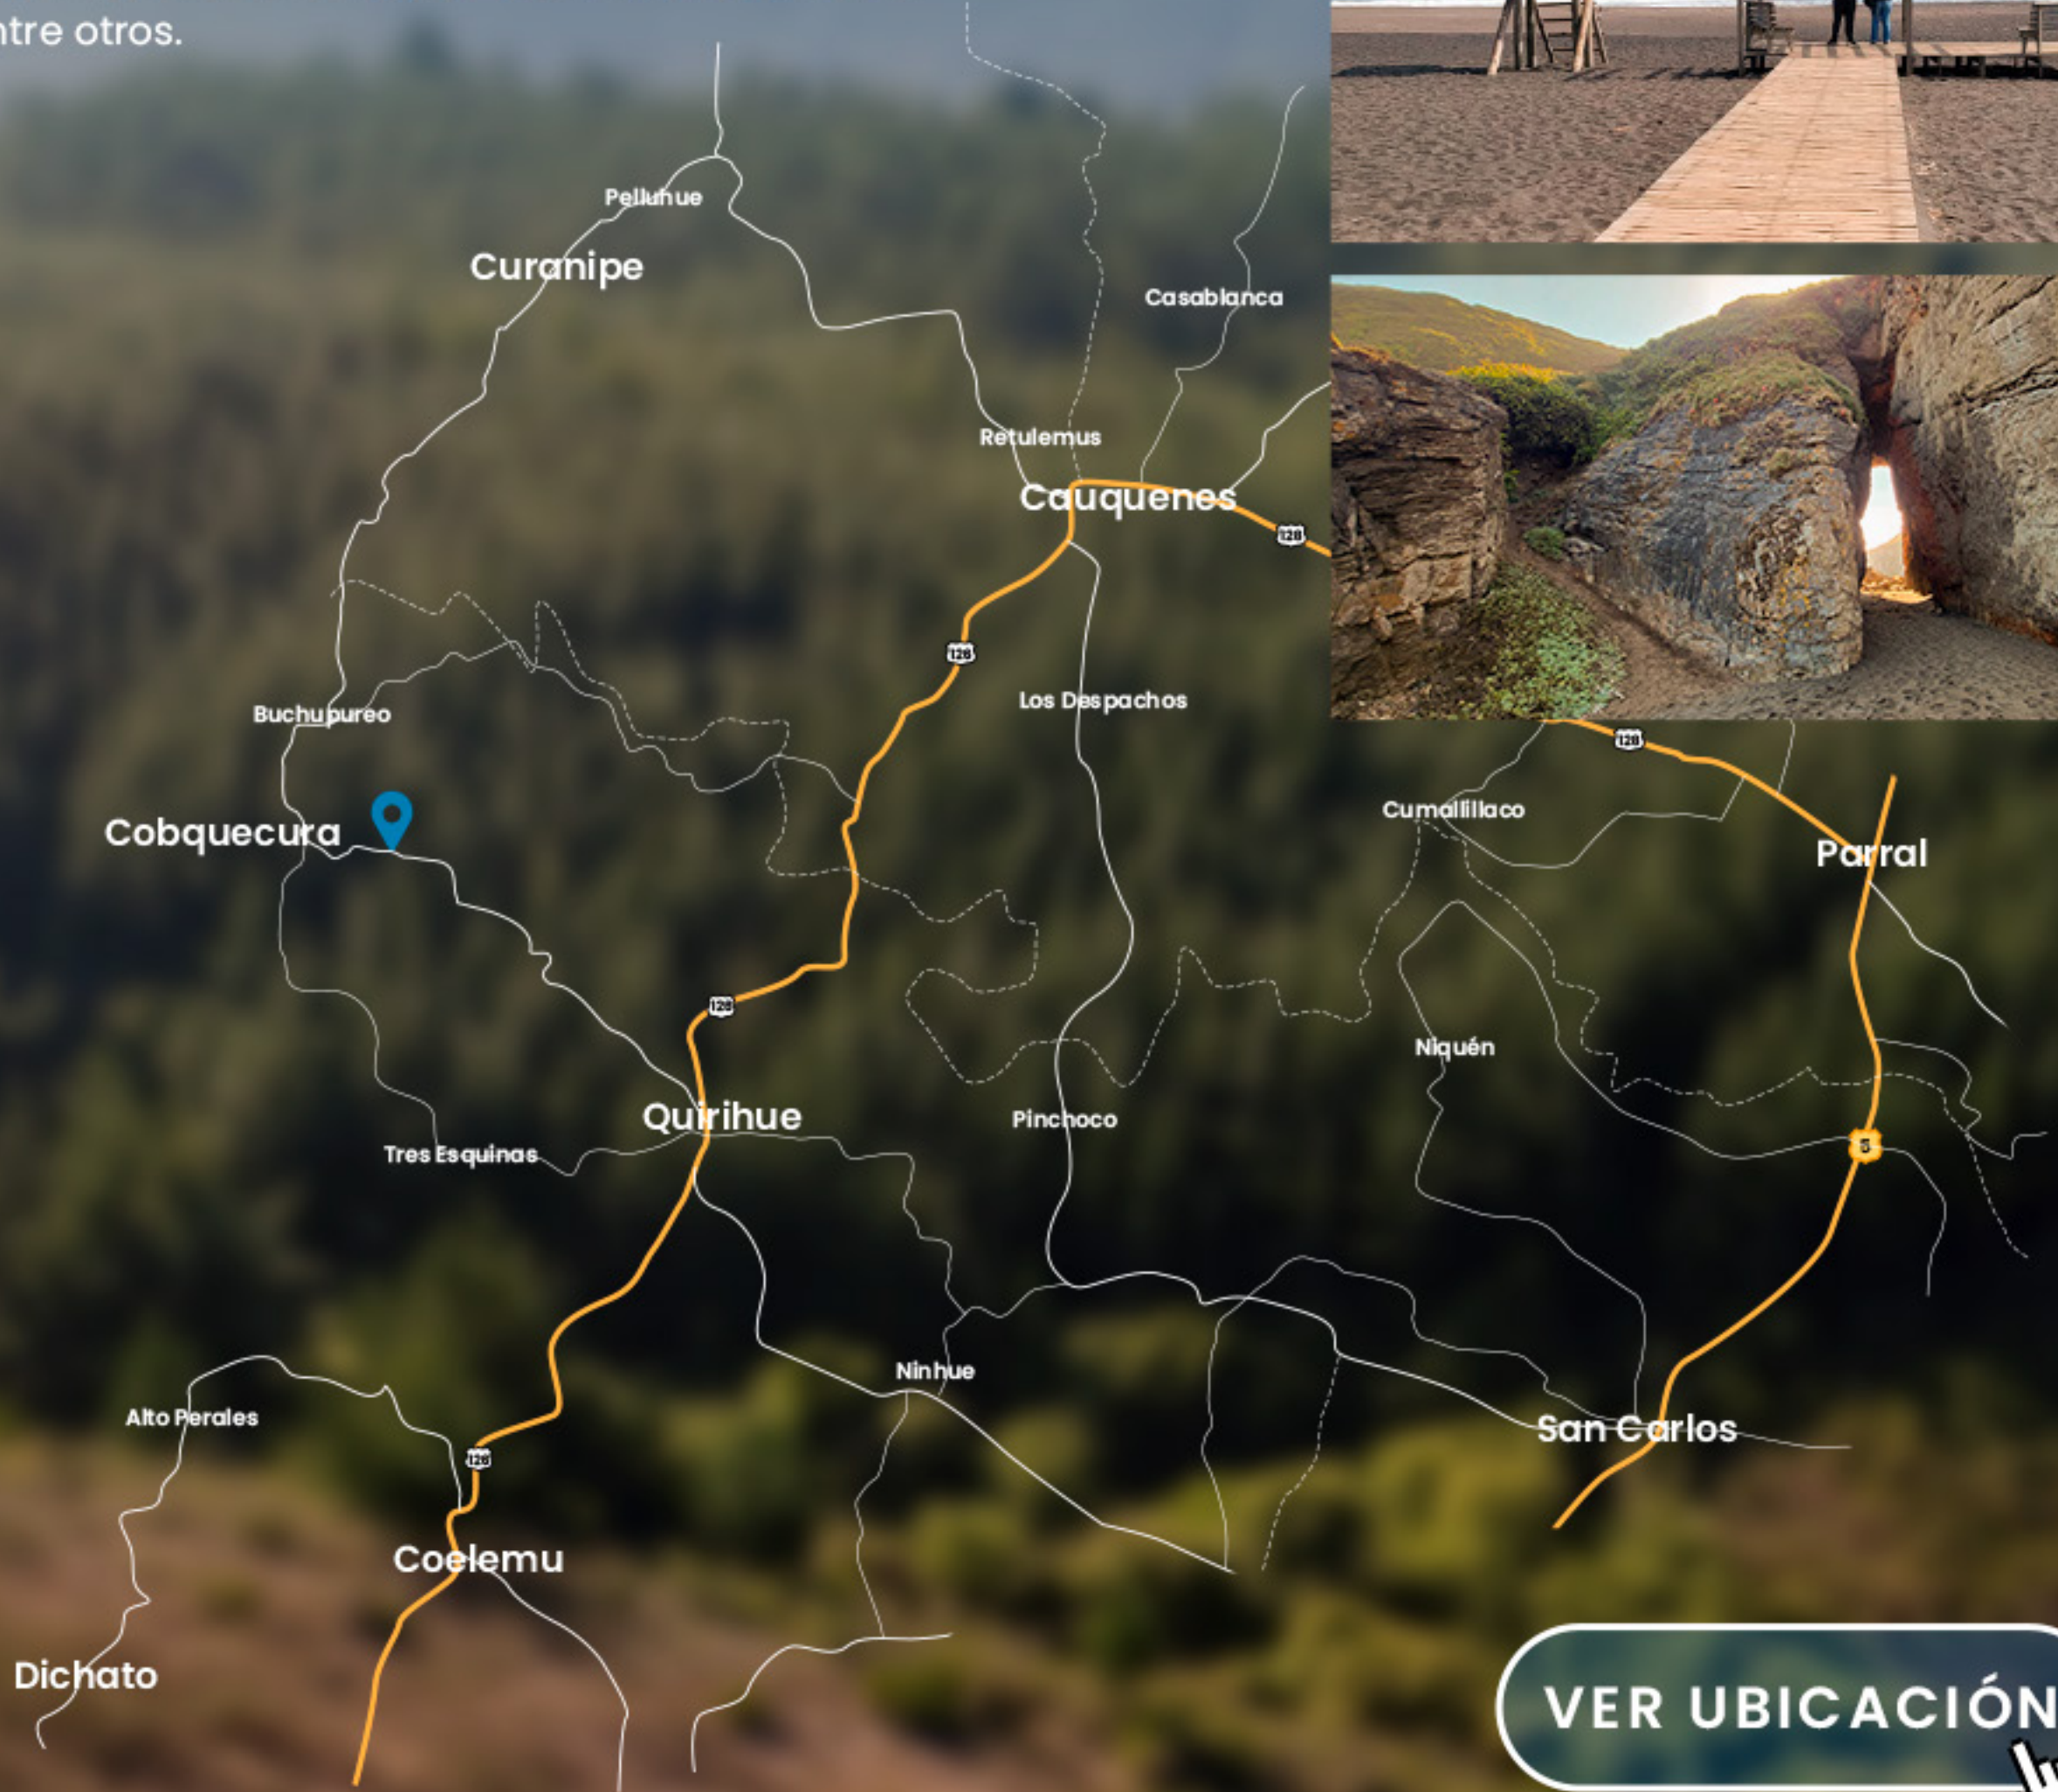

REGIÓN DE ÑUBLE

Conoce nuestro
Nuevo Proyecto

PARCELAS EN VENTA

Cobquecura, Región de Nuble

Este proyecto se encuentra a 8km de la localidad de Cobquecura, localidad donde encontrarás todos los servicios básicos como cajeros, posta rural, supermercados, colegios, CESFAM, restaurantes, entre otros.

[VER UBICACIÓN](#)

44 Parcelas

planas y de lomaje suave, con factibilidad de agua, luz y rol propio. Lotes disponibles desde 5.000m².

[VER DOCUMENTACIÓN](#)

ROL PROPIO

Todas las parcelas (al ser de 5.000m² o más) cuentan con su **Rol Propio**, lo que significa que es independiente de cualquier otro lote o parcela.